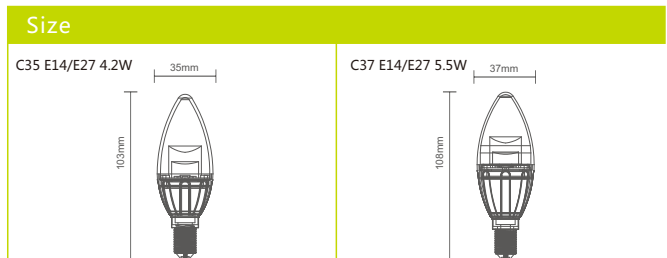

LED LAMP

C5 SERIES

BULB A60B/C35/C37

www.aigostar.com

WARM WHITE 3000K

DAY LIGHT 6400K

PACKING 1pc/colour box,5pcs/shrink bag

PCS/CTN 50(A60B/C35/C37)
20(G95)

V	230V/50Hz	On/Off	≥ 12,500
	25000H	Chip Model	2835
Ra	≥ 80	Hg	0%
IP	20		optimal Ta=-10°~40°

product code	Model	K	W			LM	PF	mA	PCS/CTN		Chip QTY	EEL	kWh/1000h	Certification
182311	C5 A60 E27 8W	6400K	8	68	E27	680	>0.4	65	50	280	8	A+	8	CE, ROHS
182328	C5 A60 E27 8W	3000K	8	60	E27	600	>0.4	64	50	280	8	A+	8	CE, ROHS
182335	C5 A60 E27 10W	6400K	10	80	E27	800	>0.4	81	50	280	10	A+	10	CE, ROHS
182342	C5 A60 E27 10W	3000K	10	75	E27	750	>0.4	79	50	280	10	A+	10	CE, ROHS
181772	C5 G95 E27 15W	6400K	15	128	E27	1275	>0.5	120	20	180	15	A+	15	CE, ROHS
181796	C5 G95 E27 15W	3000K	15	120	E27	1200	>0.5	120	20	180	15	A+	15	CE, ROHS
181789	C5 G95 E27 18W	6400K	18	153	E27	1530	>0.5	130	20	180	18	A+	18	CE, ROHS
181802	C5 G95 E27 18W	3000K	18	144	E27	1440	>0.5	130	20	180	18	A+	18	CE, ROHS
181697	C5 C35 E14 4.2W	6400K	4.2	30	E14	320	/	/	50	270	7	A+	4.2	CE, ROHS
181703	C5 C35 E14 4.2W	3000K	4.2	30	E14	300	/	/	50	270	7	A+	4.2	CE, ROHS
181710	C5 C35 E27 4.2W	6400K	4.2	30	E27	320	/	/	50	270	7	A+	4.2	CE, ROHS
181727	C5 C35 E27 4.2W	3000K	4.2	30	E27	300	/	/	50	270	7	A+	4.2	CE, ROHS
181734	C5 C37 E14 5.5W	6400K	5.5	40	E14	450	/	/	50	270	9	A+	5.5	CE, ROHS
181741	C5 C37 E14 5.5W	3000K	5.5	40	E14	420	/	/	50	270	9	A+	5.5	CE, ROHS
181758	C5 C37 E27 5.5W	6400K	5.5	40	E27	450	/	/	50	270	9	A+	5.5	CE, ROHS
181765	C5 C37 E27 5.5W	3000K	5.5	40	E27	420	/	/	50	270	9	A+	5.5	CE, ROHS