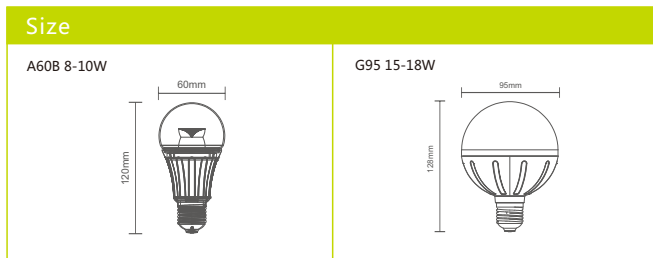

LED LAMP

C5 SERIES

BULB A60B/C35/C37

www.aigostar.com

WARM WHITE 3000K

DAY LIGHT 6400K

PACKING 1pc/colour box,5pcs/shrink bag

PCS/CTN 50(A60B/C35/C37)
20(G95)

V	230V/50Hz	On/Off	≥ 12,500
	25000H	Chip Model	2835
Ra	≥ 80	Hg	0%
IP	20		optimal Ta=-10°~40°

product code	Model	K	W			LM	PF	mA	PCS/CTN		Chip QTY	EEL	kWh/1000h	Certification
182311	C5 A60 E27 8W	6400K	8	68	E27	680	>0.4	65	50	280	8	A+	8	CE, ROHS
182328	C5 A60 E27 8W	3000K	8	60	E27	600	>0.4	64	50	280	8	A+	8	CE, ROHS
182335	C5 A60 E27 10W	6400K	10	80	E27	800	>0.4	81	50	280	10	A+	10	CE, ROHS
182342	C5 A60 E27 10W	3000K	10	75	E27	750	>0.4	79	50	280	10	A+	10	CE, ROHS
181772	C5 G95 E27 15W	6400K	15	128	E27	1275	>0.5	120	20	180	15	A+	15	CE, ROHS
181796	C5 G95 E27 15W	3000K	15	120	E27	1200	>0.5	120	20	180	15	A+	15	CE, ROHS
181789	C5 G95 E27 18W	6400K	18	153	E27	1530	>0.5	130	20	180	18	A+	18	CE, ROHS
181802	C5 G95 E27 18W	3000K	18	144	E27	1440	>0.5	130	20	180	18	A+	18	CE, ROHS
181697	C5 C35 E14 4.2W	6400K	4.2	30	E14	320	/	/	50	270	7	A+	4.2	CE, ROHS
181703	C5 C35 E14 4.2W	3000K	4.2	30	E14	300	/	/	50	270	7	A+	4.2	CE, ROHS
181710	C5 C35 E27 4.2W	6400K	4.2	30	E27	320	/	/	50	270	7	A+	4.2	CE, ROHS
181727	C5 C35 E27 4.2W	3000K	4.2	30	E27	300	/	/	50	270	7	A+	4.2	CE, ROHS
181734	C5 C37 E14 5.5W	6400K	5.5	40	E14	450	/	/	50	270	9	A+	5.5	CE, ROHS
181741	C5 C37 E14 5.5W	3000K	5.5	40	E14	420	/	/	50	270	9	A+	5.5	CE, ROHS
181758	C5 C37 E27 5.5W	6400K	5.5	40	E27	450	/	/	50	270	9	A+	5.5	CE, ROHS
181765	C5 C37 E27 5.5W	3000K	5.5	40	E27	420	/	/	50	270	9	A+	5.5	CE, ROHS